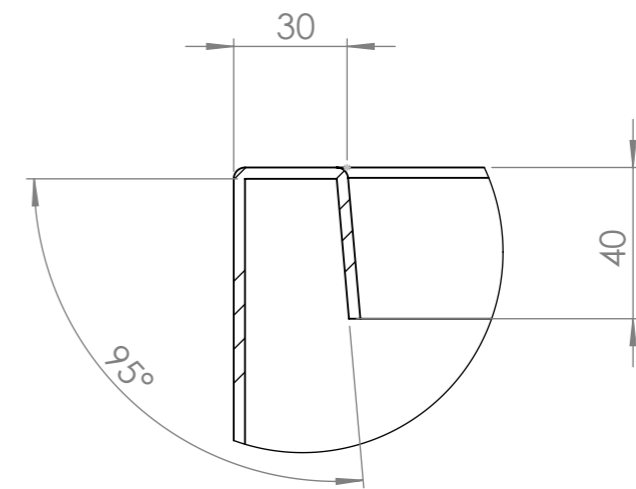

SECTION A-A

DETAIL B  
SCALE 1 : 2

		DATE	
DRAWN	Pleuni Bongers	29-8-2025	
REVISION	Dorus Bannenberg	26-2-2026	

**ADEZZ**  
DESIGN TO GROW

Liessentstraat 4, 5405 AG Uden (NL).  
 † 0031 (0)413 - 27 41 68.  
 e info@adezz.com, i www.adezz.com

Color: -

Mass (kg):

TITLE:	PVR7	
Drawing:	PVR7	A3
SCALE:1:10	SHEET 1 OF 1	